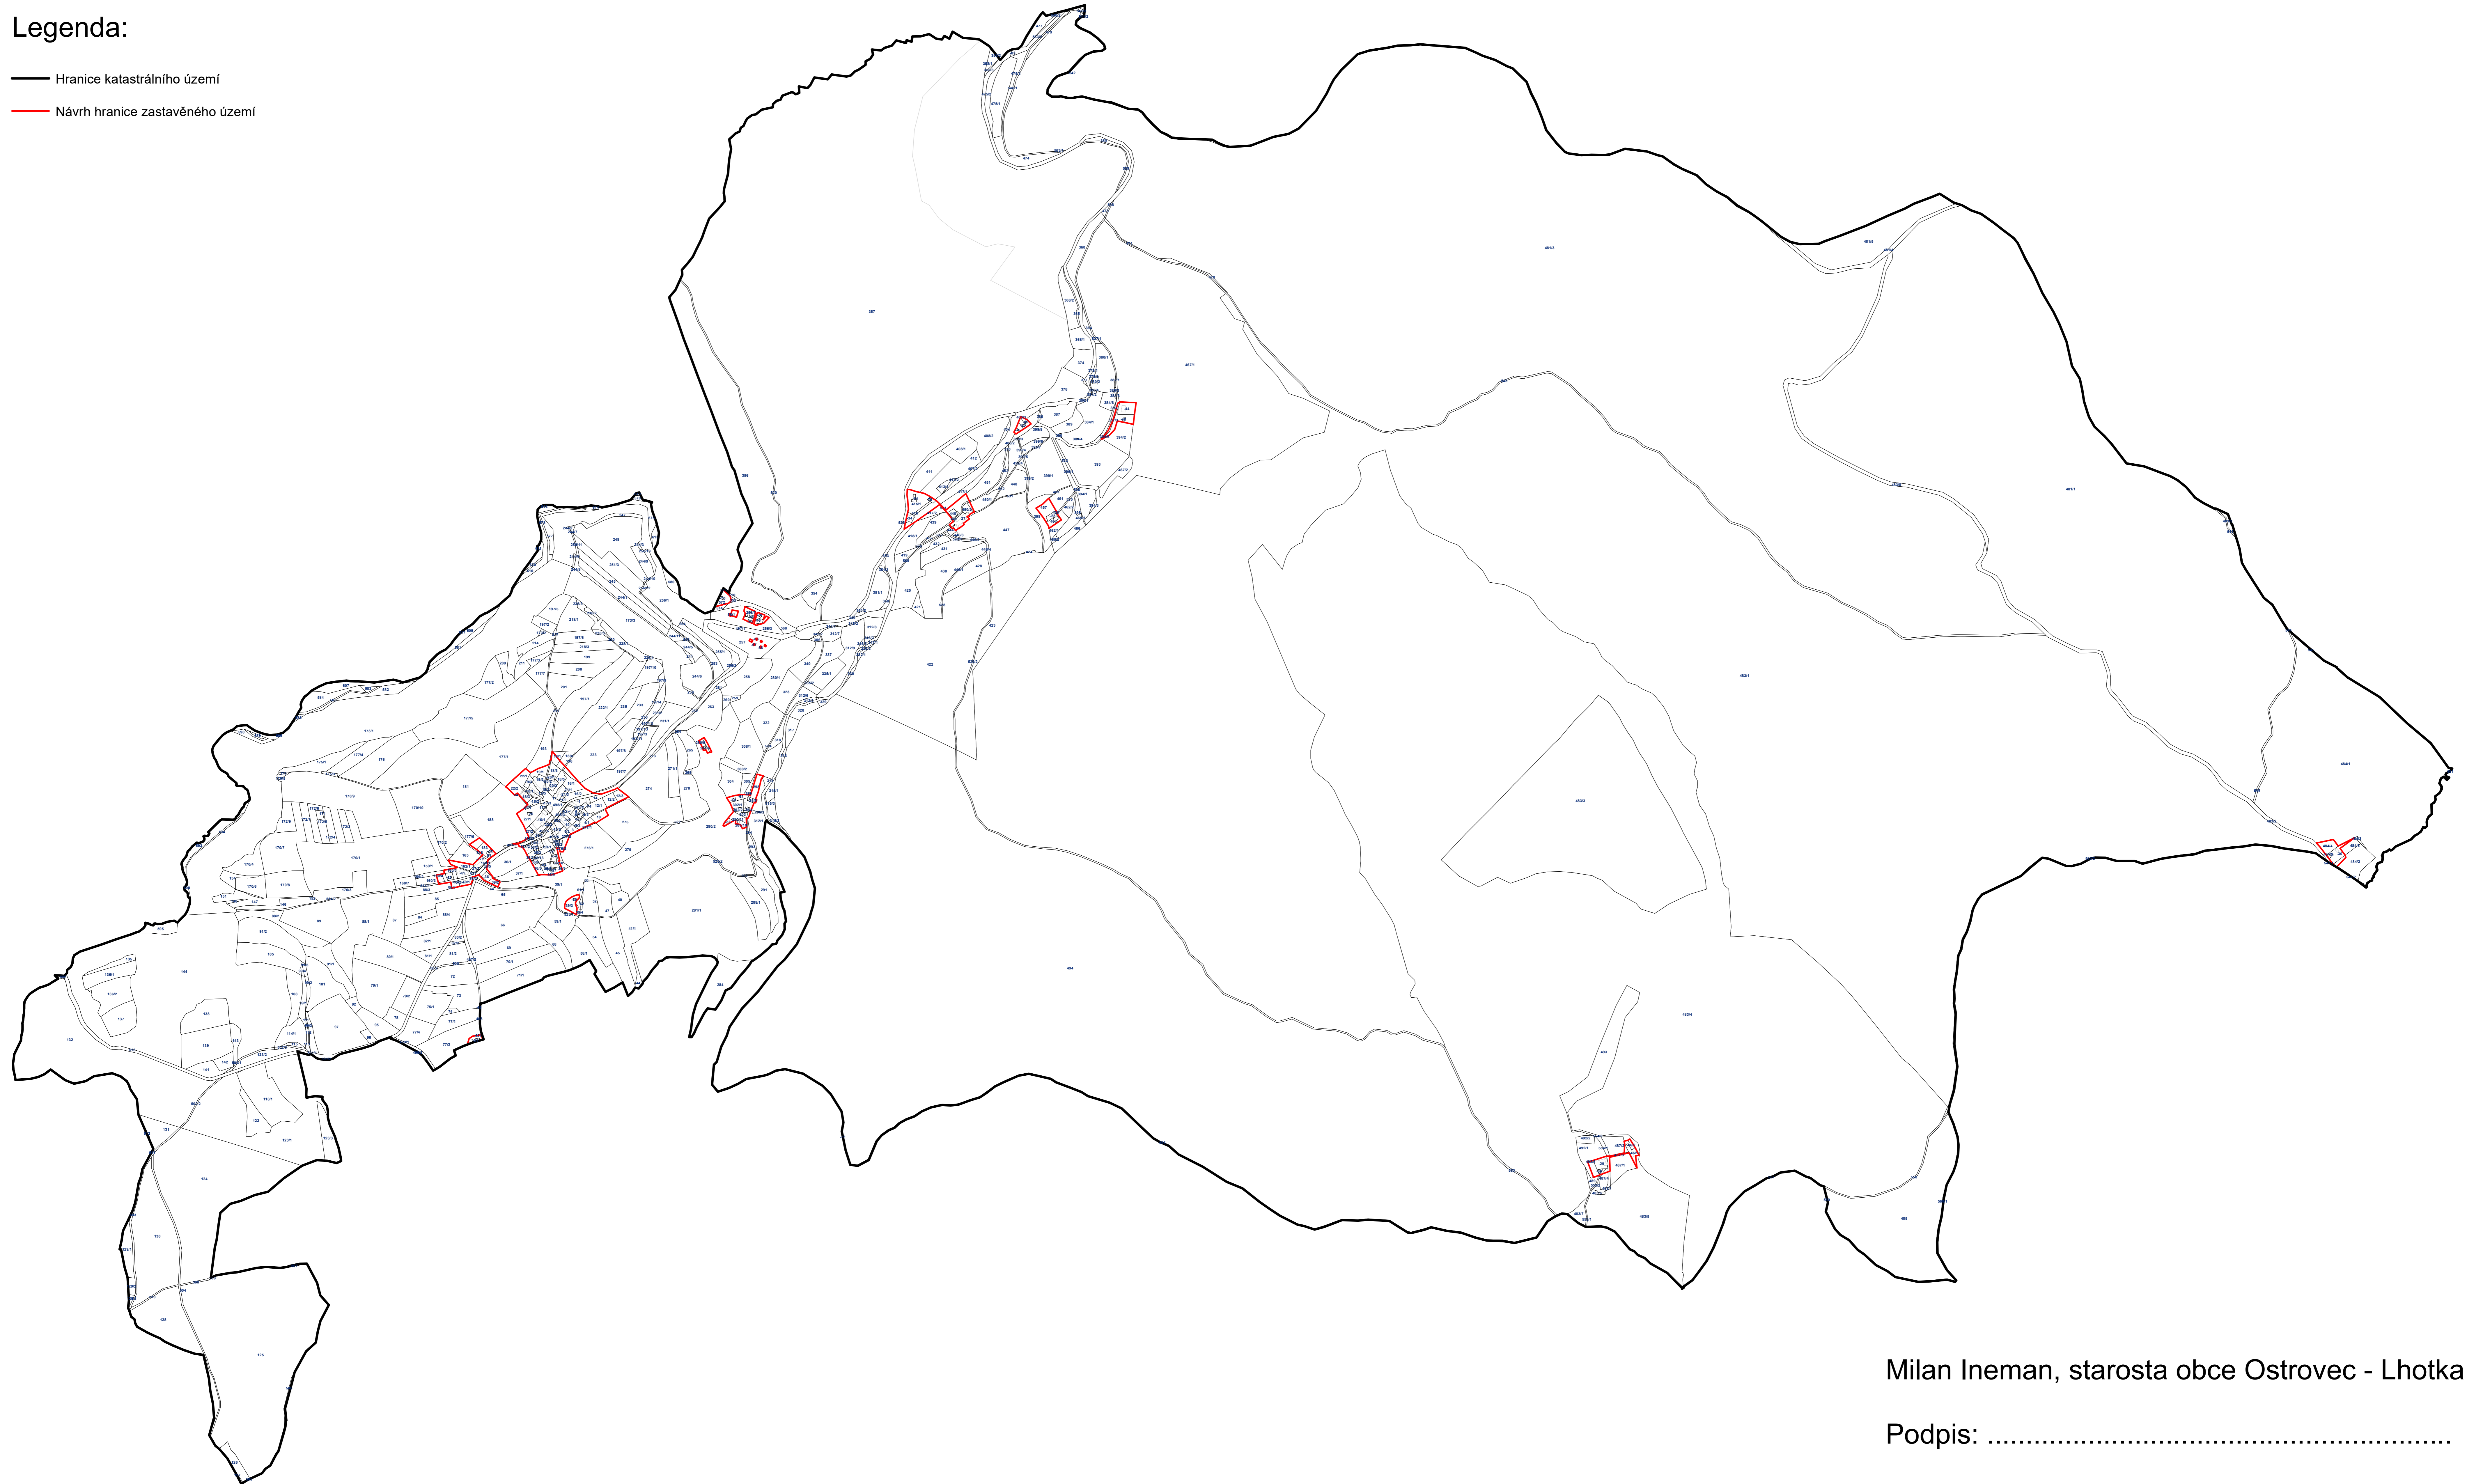

# Vymezení zastavěného území Ostrovec - Lhotka

Katastrální území Ostrovec u Terešova

Měřítko 1 : 7 000

## Legenda:

- Hranice katastrálního území
- Návrh hranice zastavěného území

Milan Ineman, starosta obce Ostrovec - Lhotka

Podpis: .....

Otisk úředního razítka: .....