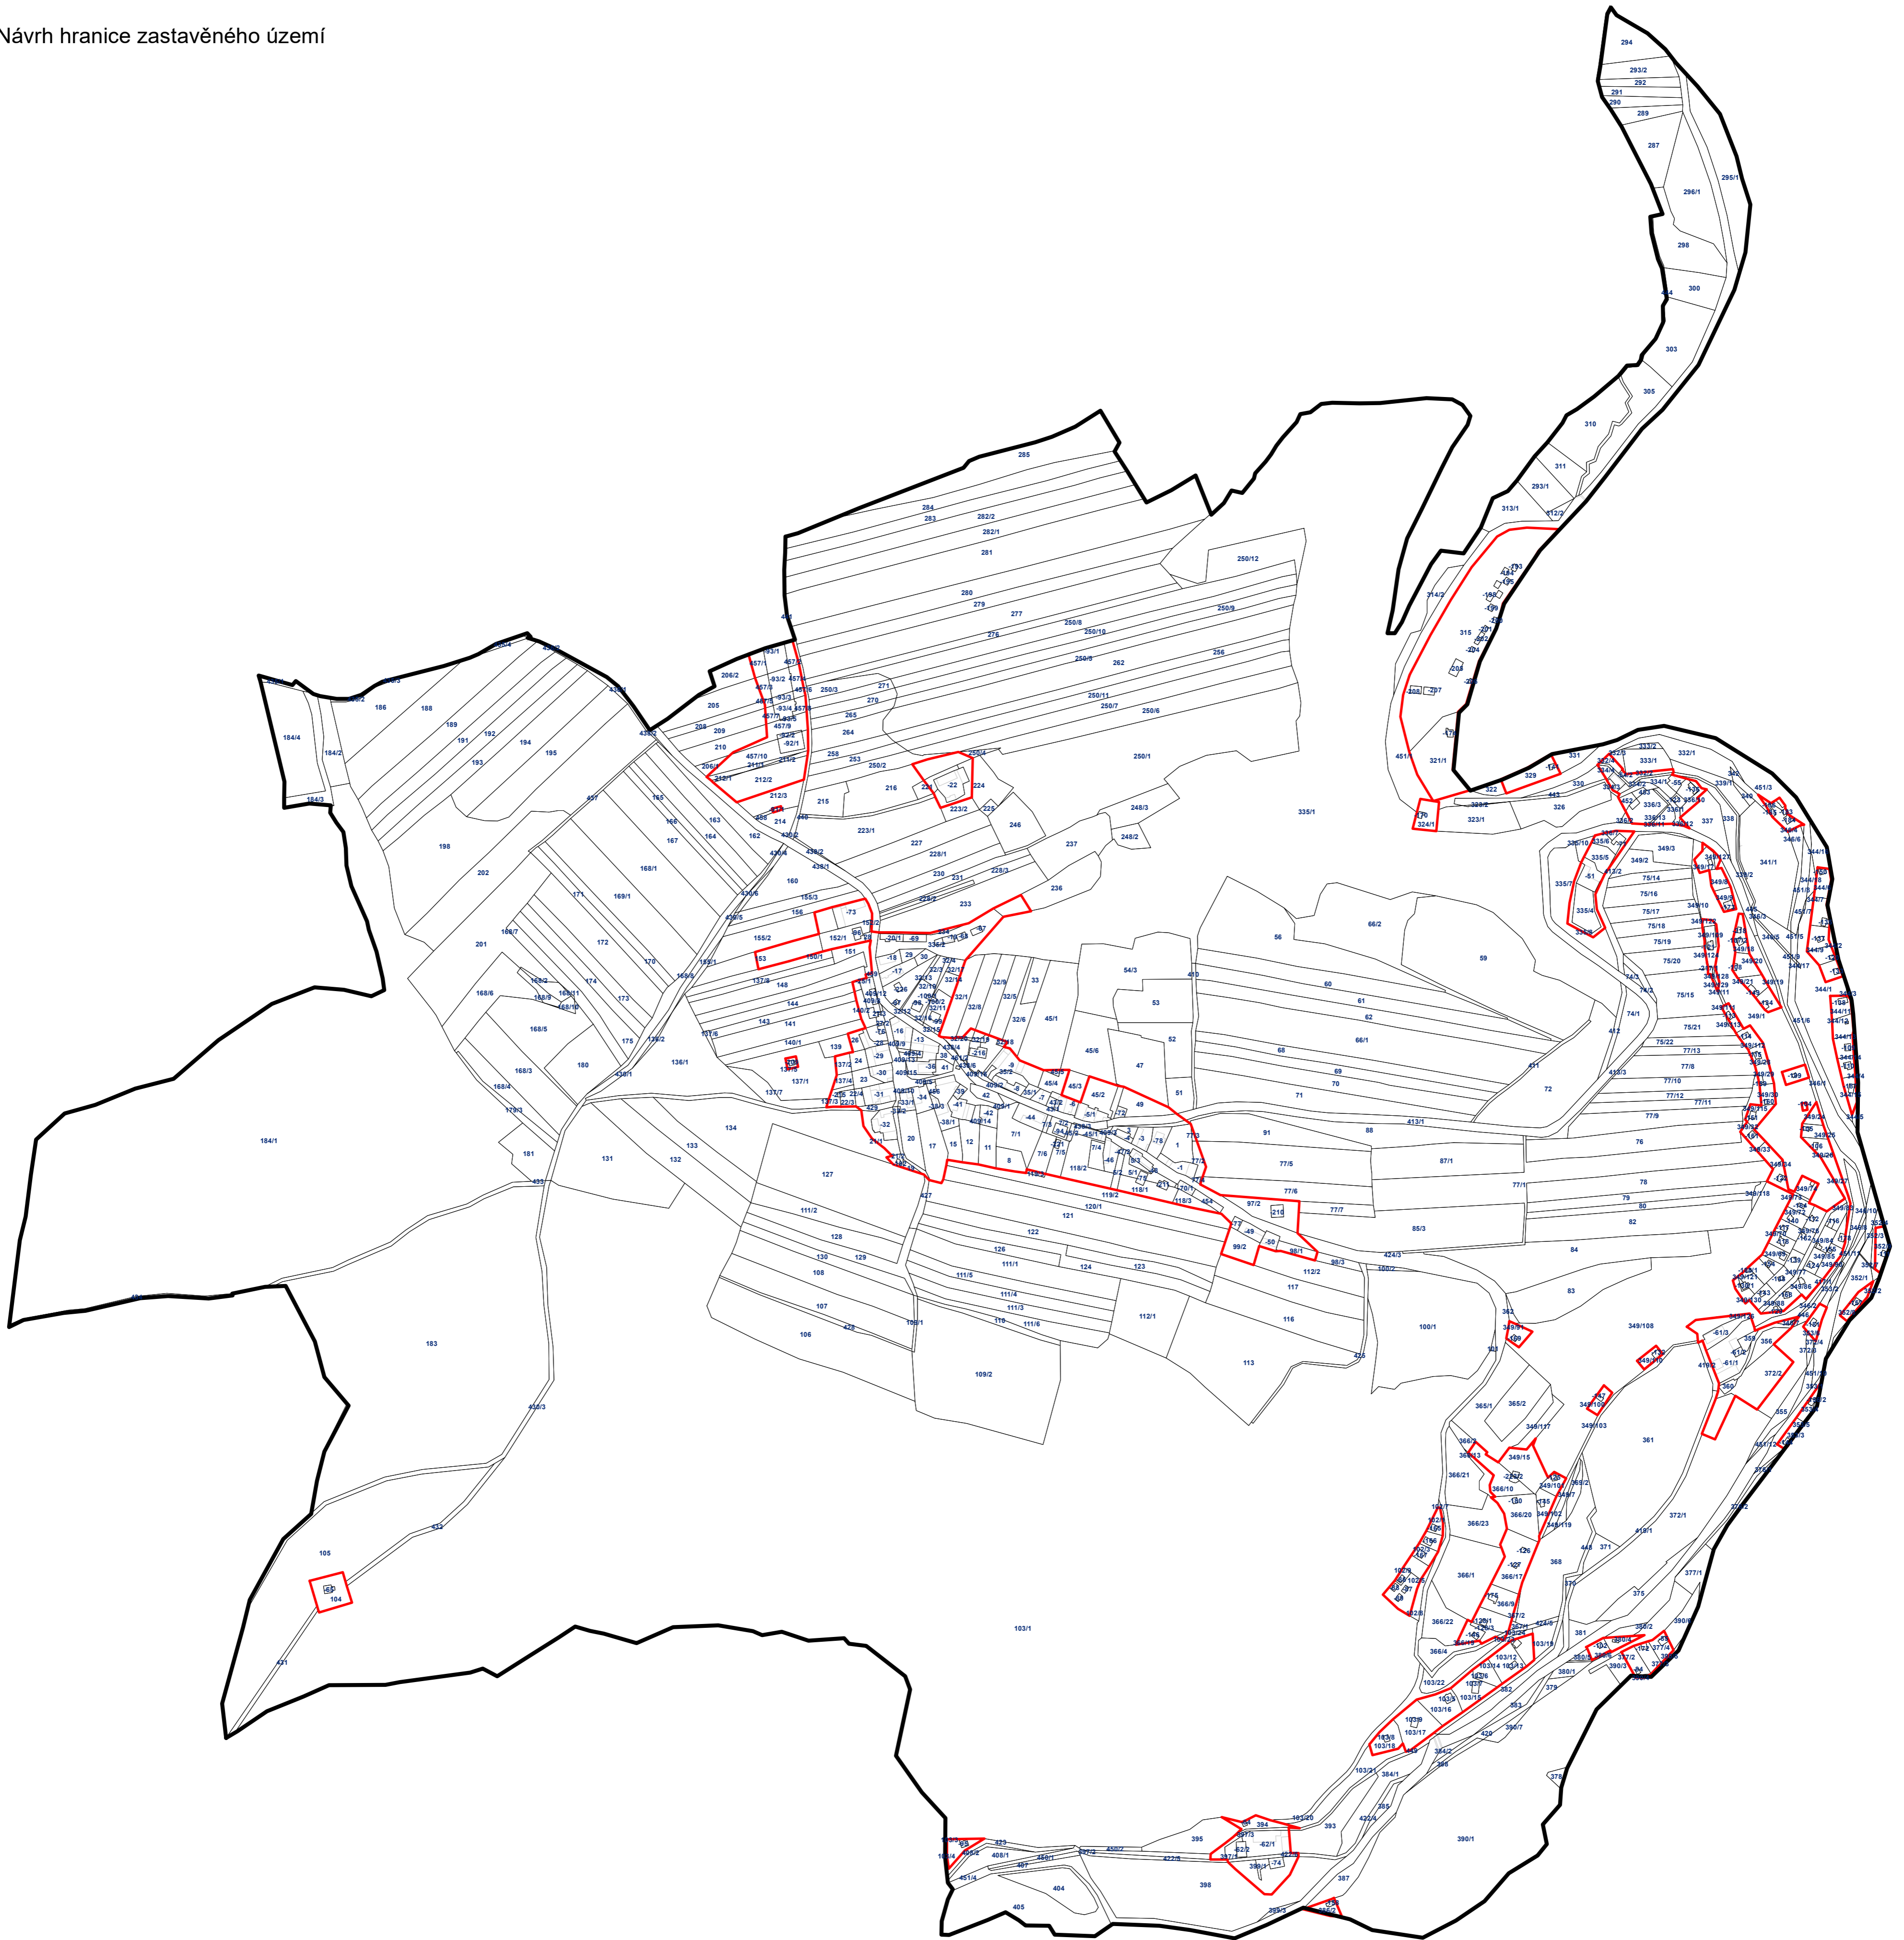

Vymezení zastavěného území Ostrovec - Lhotka

Katastrální území Lhotka u Terešova

Měřítko 1 : 4 000

Legenda:

- Hranice katastrálního území
- Návrh hranice zastavěného území

Milan Ineman, starosta obce Ostrovec - Lhotka

Podpis:

Otisk úředního razítka: